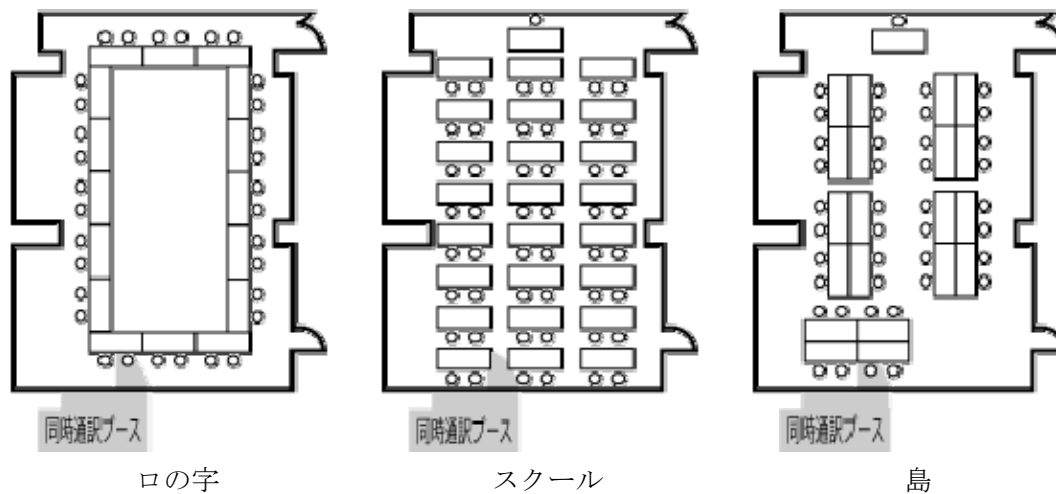

第 6 研修室

| 料金(円) | | | | |
|----------------|----------------|-----------------|-----------------|-----------------|
| 午前 (9~12 時) | 午後 13~18 時) | 1 日 (9~18 時) | 午前 (19~22 時) | 深夜 (以後 2 時間) |
| 23,000 円 | 38,000 円 | 61,000 円 | 23,000 円 | 23,000 円 |