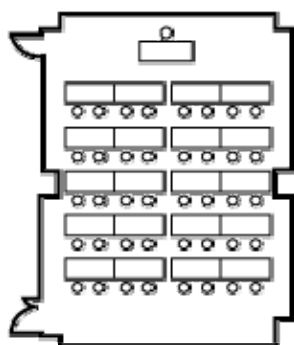

第 2 研修室

口の字

島 1

島 2

スクール

料金(円)				
午前 (9~12 時)	午後 (13~18 時)	1 日 (9~18 時)	午前 (19~22 時)	深夜 (以後 2 時間)
18,000 円	29,000 円	47,000 円	18,000 円	18,000 円