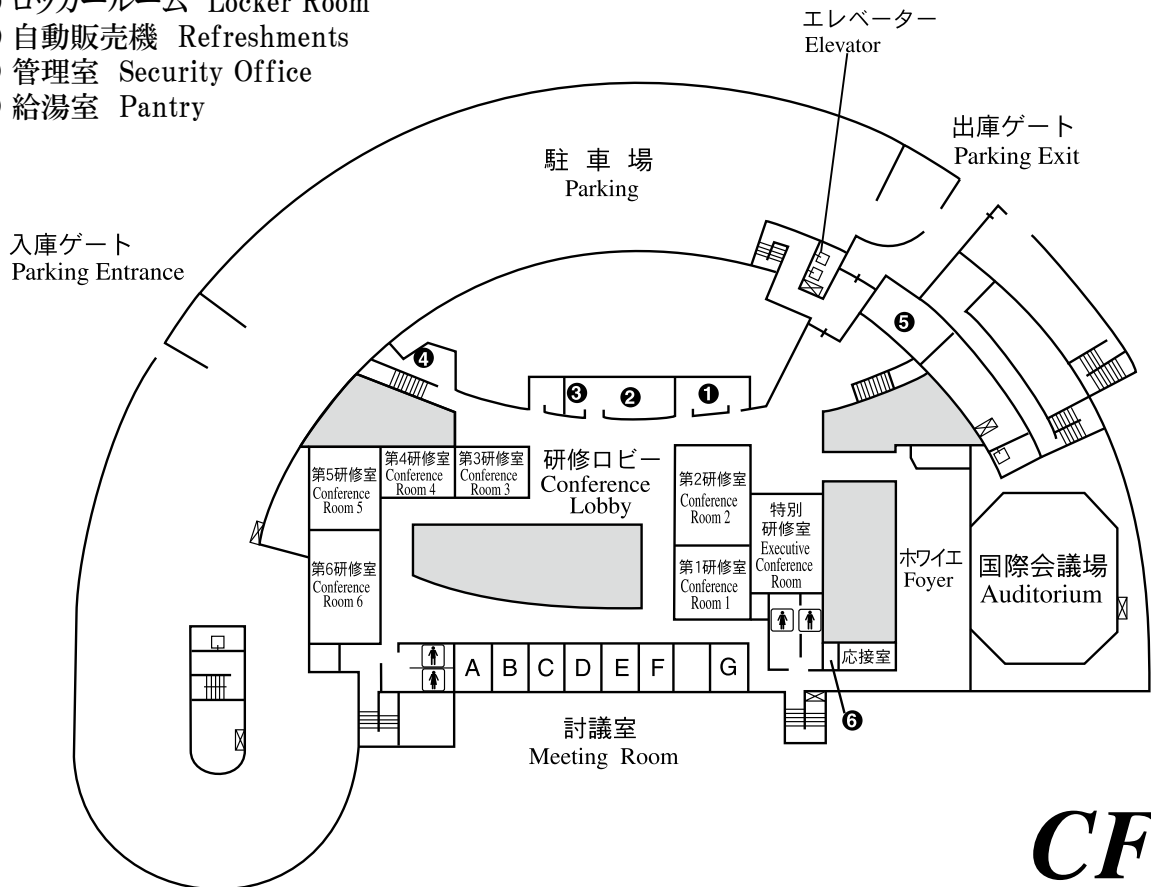

館内マップ

- ① 売店 Shop
- ② ラウンジ Lounge
- ③ ランドリー室 Laundry
- ④ 製氷機 Ice Machine

1F

- ① ビジネスルーム Business Room
- ② 喫煙ルーム Smoking Room
- ③ ロッカールーム Locker Room
- ④ 自動販売機 Refreshments
- ⑤ 管理室 Security Office
- ⑥ 給湯室 Pantry

CF

- ① ポケットラウンジ Pocket Lounge
- ② 自動販売機+製氷機 Refreshments+Ice Machine

3F

- ① ポケットラウンジ Pocket Lounge
- ② 自動販売機+製氷機 Refreshments+Ice Machine
- ③ ランドリー室 Laundry

2F