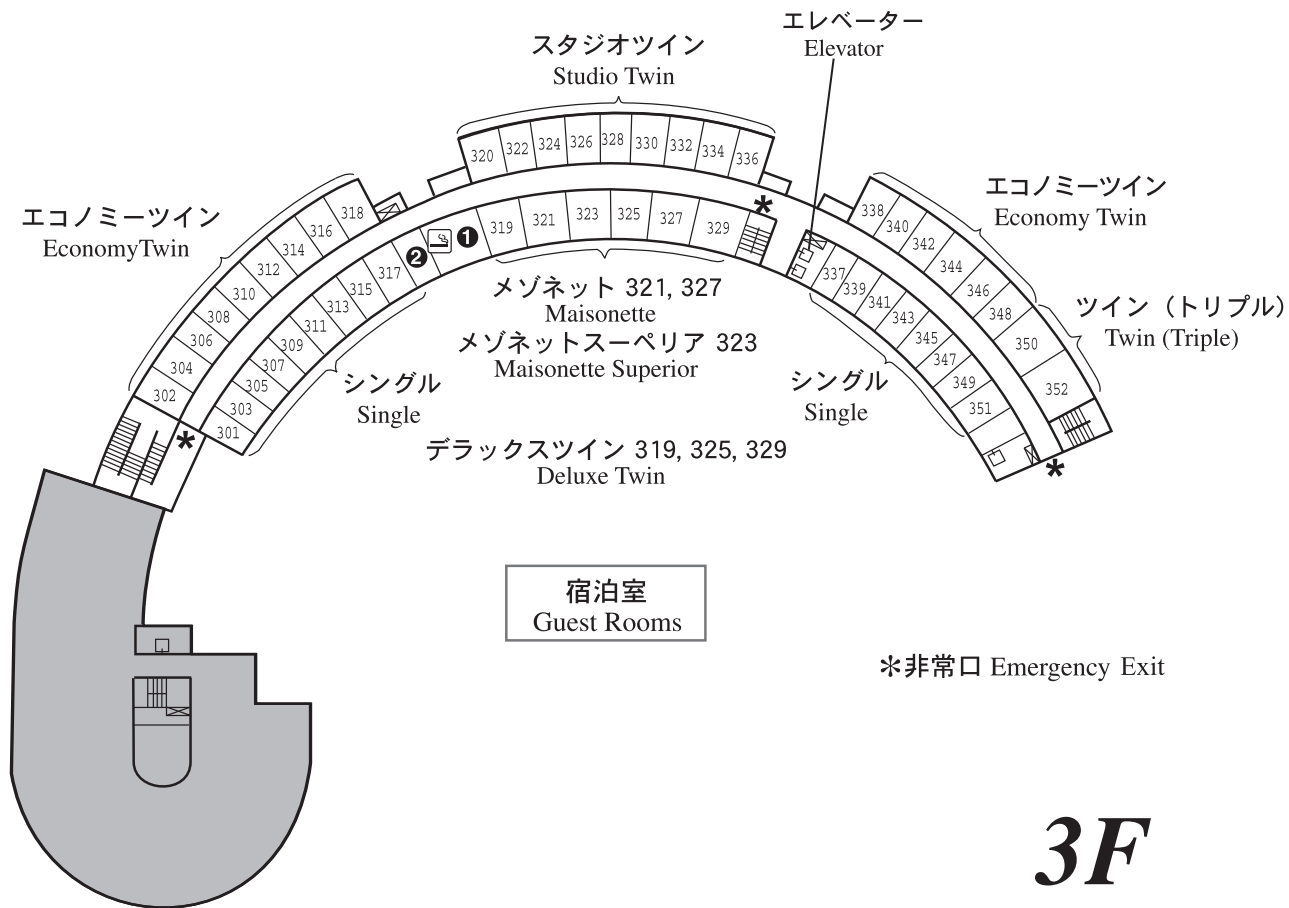

館内マップ

- ① 売店 Shop
- ② ラウンジ Lounge
- ③ ランドリー室 Laundry
- ④ 製氷機 Ice Machine

1F

- ① ビジネスルーム Business Room
- ② 喫煙ルーム Smoking Room
- ③ ロッカールーム Locker Room
- ④ 自動販売機 Refreshments
- ⑤ 管理室 Security Office
- ⑥ 給湯室 Pantry

CF

- ① ポケットラウンジ Pocket Lounge
- ② 自動販売機+製氷機 Refreshments+Ice Machine

3F

- ① ポケットラウンジ Pocket Lounge
- ② 自動販売機+製氷機 Refreshments+Ice Machine
- ③ ランドリー室 Laundry

2F