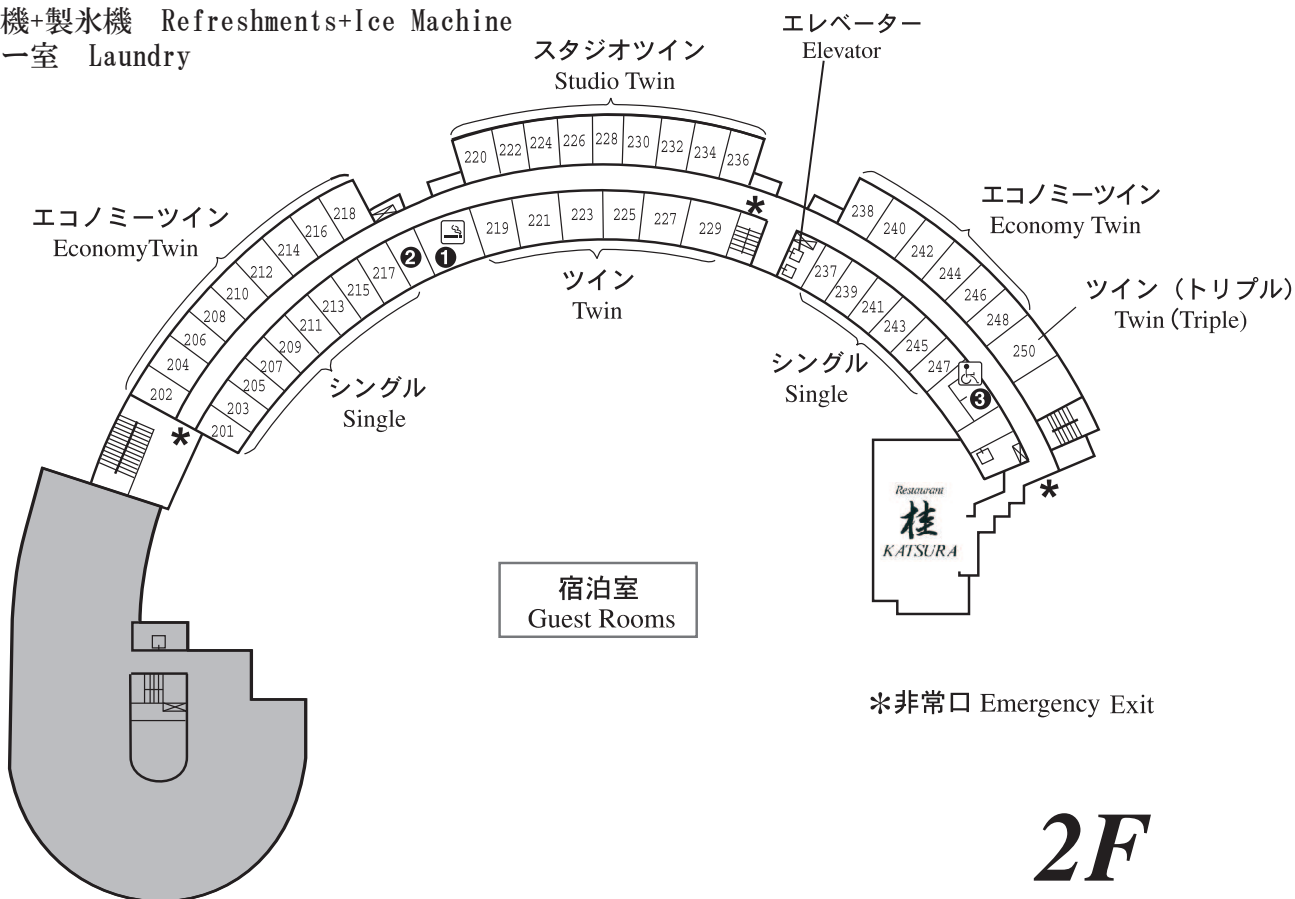

館内マップ

- ① 売店 Shop
- ② ラウンジ Lounge
- ③ ランドリー室 Laundry
- ④ 製氷機 Ice Machine

1F

- ① ビジネスルーム Business Room
- ② 喫煙ルーム Smoking Room
- ③ ロッカールーム Locker Room
- ④ 自動販売機 Refreshments
- ⑤ 管理室 Security Office
- ⑥ 給湯室 Pantry

CF

- ① ポケットラウンジ Pocket Lounge
- ② 自動販売機+製氷機 Refreshments+Ice Machine

3F

- ① ポケットラウンジ Pocket Lounge
- ② 自動販売機+製氷機 Refreshments+Ice Machine
- ③ ランドリー室 Laundry

2F