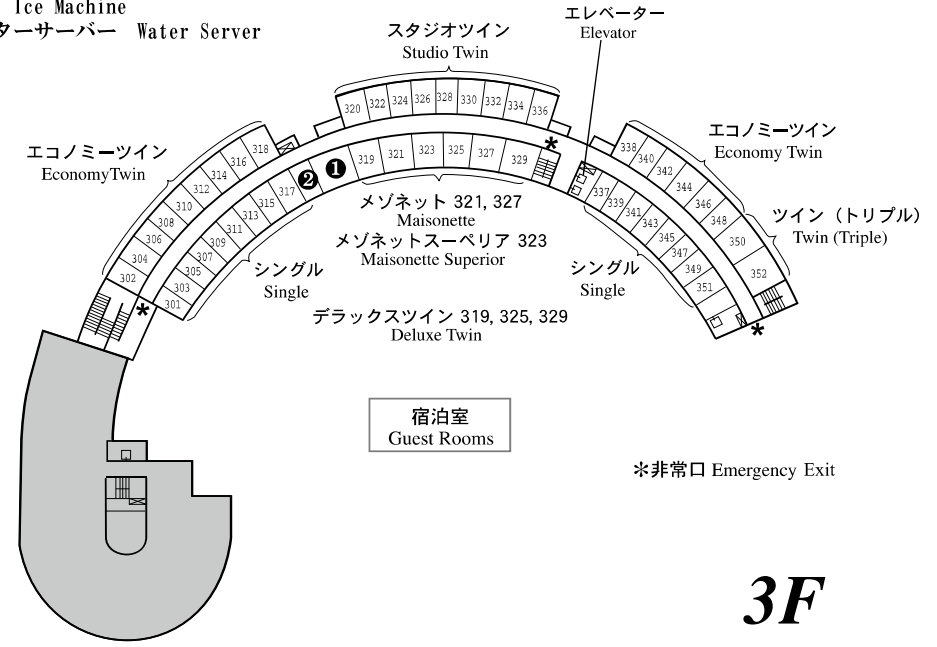

館内マップ

- ① 売店 Shop
- ② ラウンジ Lounge
- ③ ランドリー室 Laundry
- ④ 製氷機 Ice Machine
- ⑤ コーヒーマシン Coffee Machine

1F

- ① リラクゼーションルーム Relaxation Room
- ② 自動販売機 Refreshments
製氷機 Ice Machine
ウォーターサーバー Water Server

3F

- ① ビジネスルーム Business Room
- ② 喫煙ルーム Smoking Room
- ③ ロッカー室 Locker Room
- ④ 自動販売機 Refreshments
- ⑤ 管理室 Security Office
- ⑥ 給湯室 Pantry

CF

- ① フィットネスルーム Fitness Room
- ② 自動販売機 Refreshments
製氷機 Ice Machine
ウォーターサーバー Water Server
- ③ ランドリー室 Laundry

2F