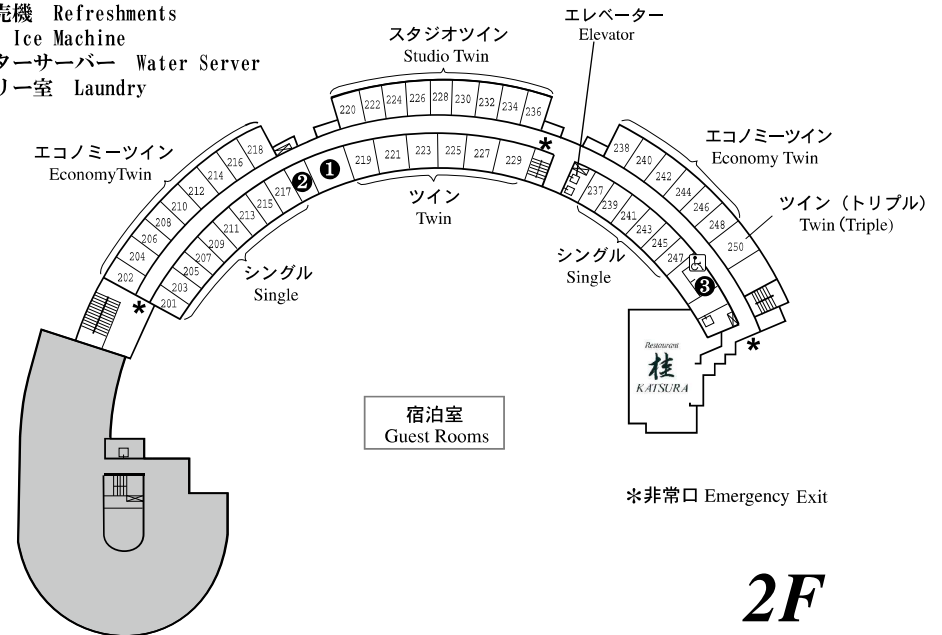

館内マップ

- ① 売店 Shop
- ② ラウンジ Lounge
- ③ ランドリー室 Laundry
- ④ 製氷機 Ice Machine
- ⑤ コーヒーマシン Coffee Machine

1F

- ① リラクゼーションルーム Relaxation Room
- ② 自動販売機 Refreshments
製氷機 Ice Machine
ウォーターサーバー Water Server

3F

- ① ビジネスルーム Business Room
- ② 喫煙ルーム Smoking Room
- ③ ロッカー室 Locker Room
- ④ 自動販売機 Refreshments
- ⑤ 管理室 Security Office
- ⑥ 給湯室 Pantry

CF

- ① フィットネスルーム Fitness Room
- ② 自動販売機 Refreshments
製氷機 Ice Machine
ウォーターサーバー Water Server
- ③ ランドリー室 Laundry

2F