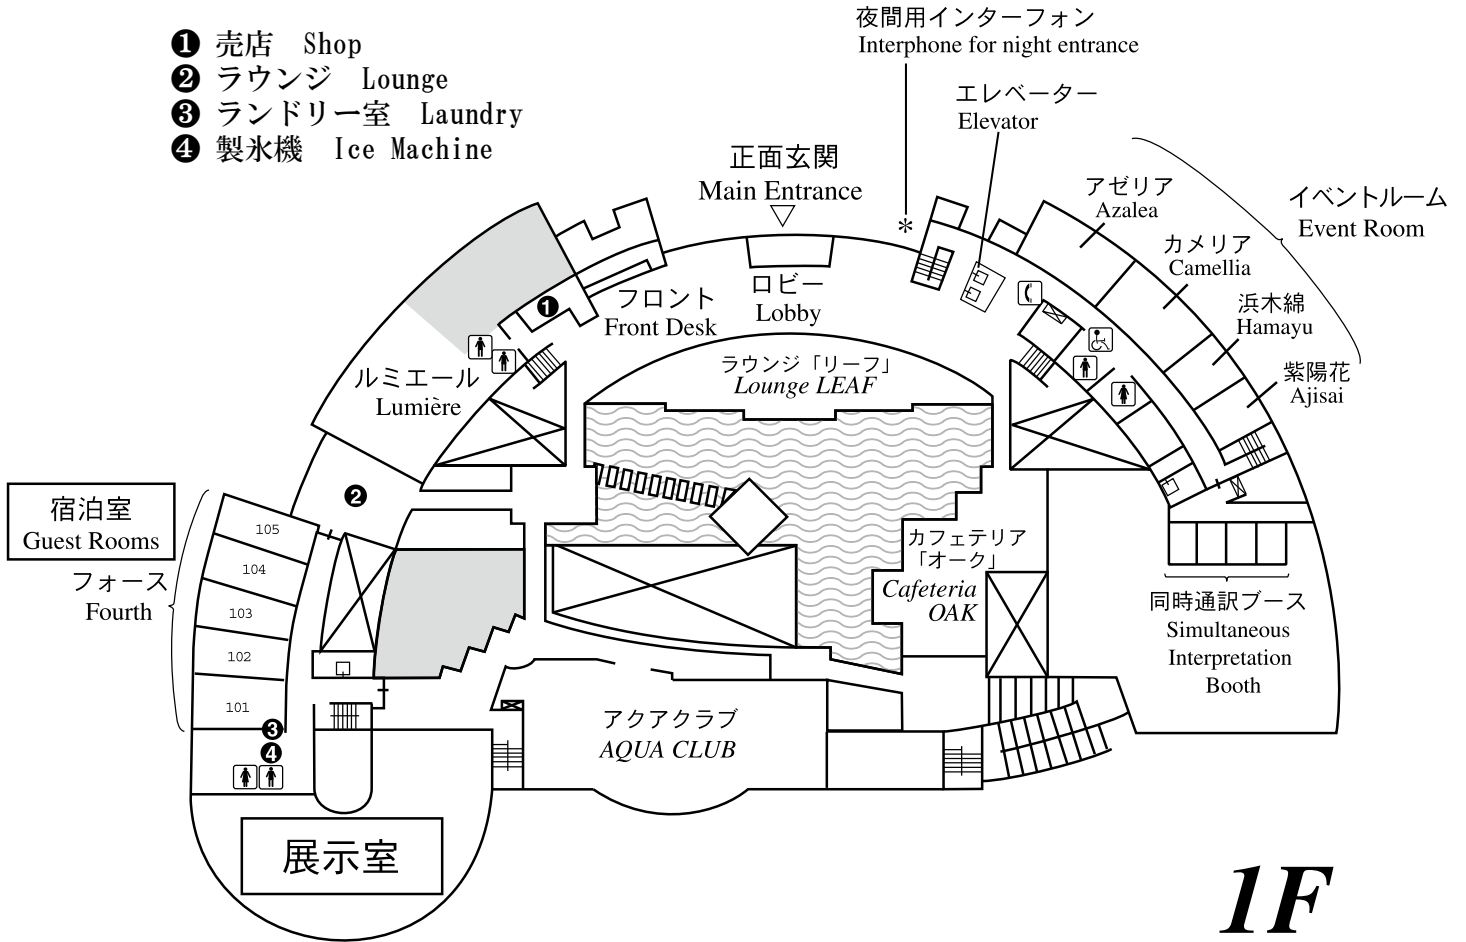

館内マップ

- ① 売店 Shop
- ② ラウンジ Lounge
- ③ ランドリー室 Laundry
- ④ 製氷機 Ice Machine

1F

- ① ビジネスルーム Business Room
- ② 喫煙ルーム Smoking Room
- ③ ロッカールーム Locker Room
- ④ 自動販売機 Refreshments
- ⑤ 管理室 Security Office
- ⑥ 給湯室 Pantry

CF

- ① ポケットラウンジ Pocket Lounge
- ② 自動販売機+製氷機 Refreshments+Ice Machine

3F

- ① ポケットラウンジ Pocket Lounge
- ② 自動販売機+製氷機 Refreshments+Ice Machine
- ③ ランドリー室 Laundry

2F