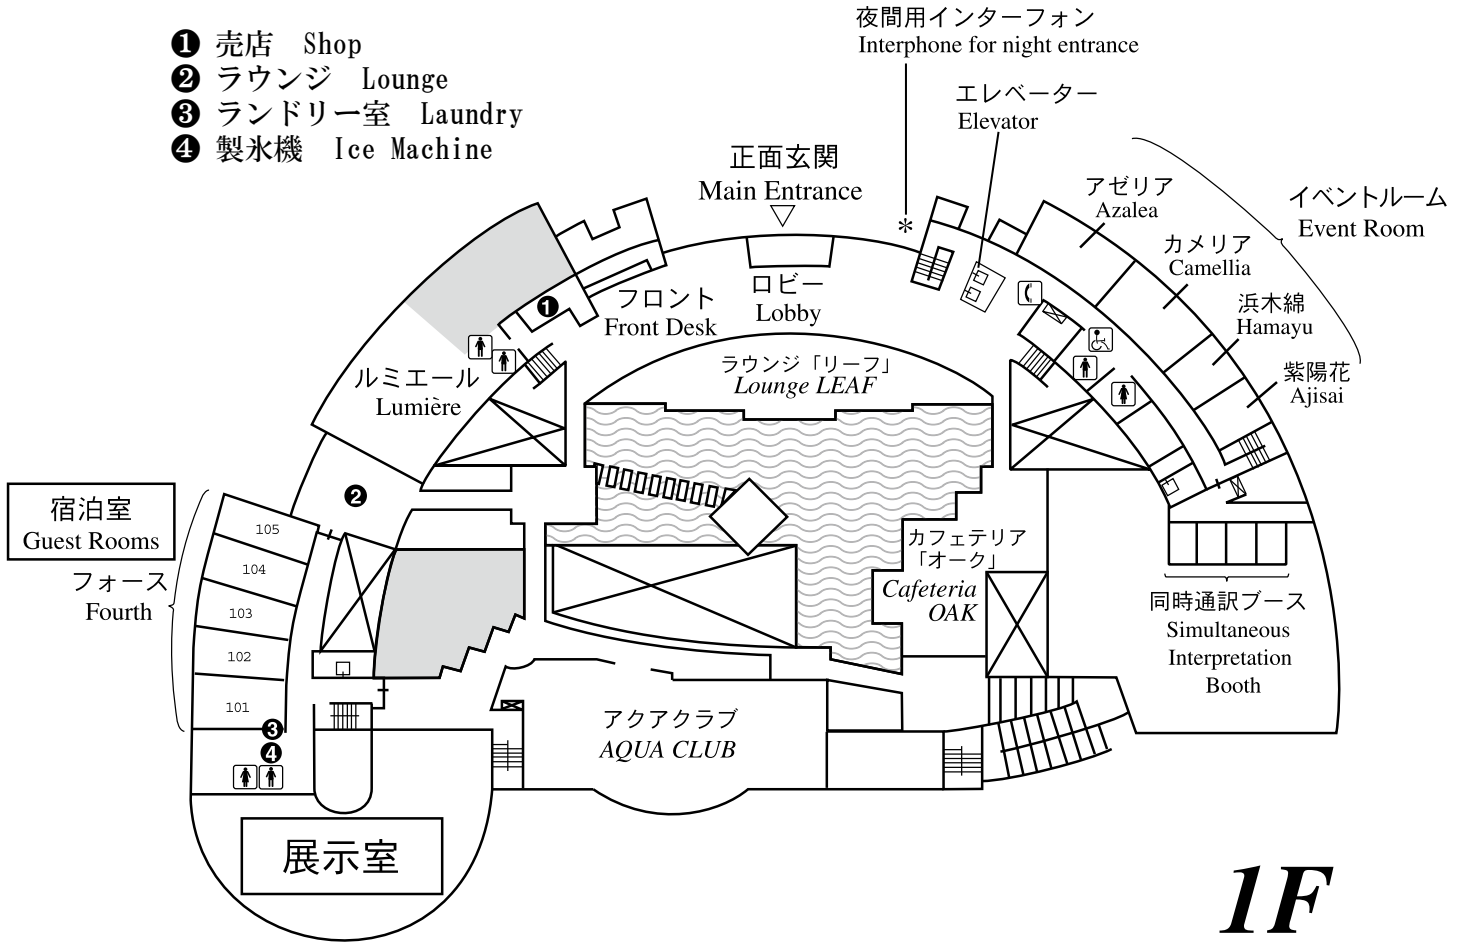

# 館内マップ

- ① 売店 Shop
- ② ラウンジ Lounge
- ③ ランドリー室 Laundry
- ④ 製氷機 Ice Machine

**1F**

- ① ビジネスルーム Business Room
- ② 喫煙ルーム Smoking Room
- ③ ロッカールーム Locker Room
- ④ 自動販売機 Refreshments
- ⑤ 管理室 Security Office
- ⑥ 給湯室 Pantry

**CF**

- ① ポケットラウンジ Pocket Lounge
- ② 自動販売機+製氷機 Refreshments+Ice Machine

- ① ポケットラウンジ Pocket Lounge
- ② 自動販売機+製氷機 Refreshments+Ice Machine
- ③ ランドリー室 Laundry