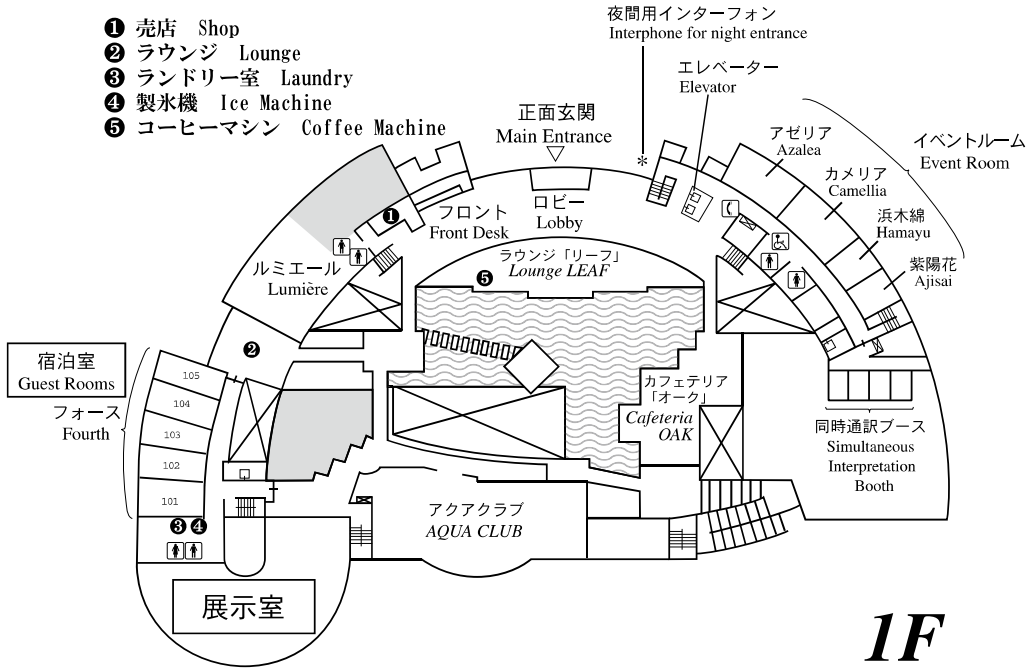

館内マップ

- ① 売店 Shop
- ② ラウンジ Lounge
- ③ ランドリー室 Laundry
- ④ 製氷機 Ice Machine
- ⑤ コーヒーマシン Coffee Machine

1F

- ① リラクゼーションルーム Relaxation Room
- ② 自動販売機 Refreshments
製氷機 Ice Machine
ウォーターサーバー Water Server

3F

- ① ビジネスルーム Business Room
- ② 喫煙ルーム Smoking Room
- ③ ロッカー室 Locker Room
- ④ 自動販売機 Refreshments
- ⑤ 管理室 Security Office
- ⑥ 給湯室 Pantry

CF

- ① フィットネスルーム Fitness Room
- ② 自動販売機 Refreshments
製氷機 Ice Machine
ウォーターサーバー Water Server
- ③ ランドリー室 Laundry

2F