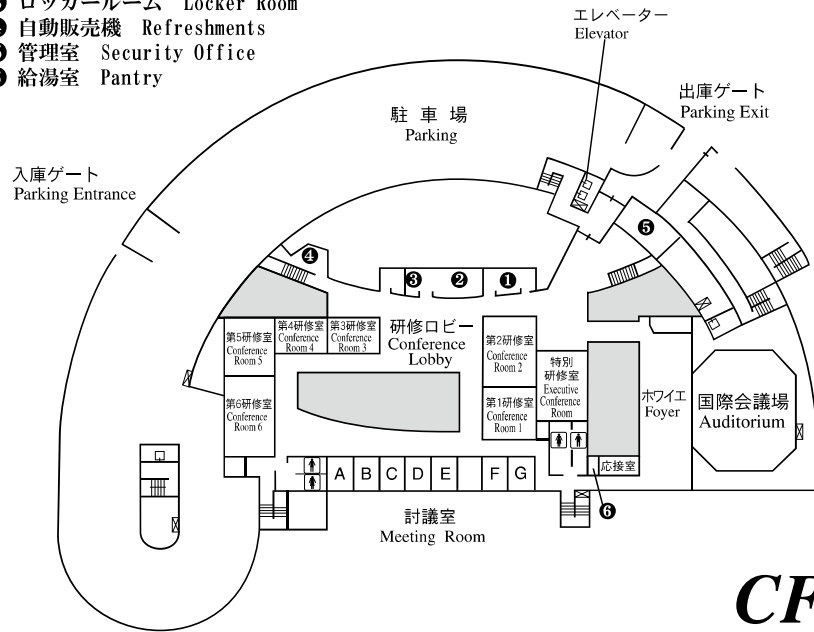

館内マップ

- ① 売店 Shop
- ② ラウンジ Lounge
- ③ ランドリー室 Laundry
- ④ 製氷機 Ice Machine
- ⑤ コーヒーマシン Coffee Machine

1F

- ① リラクゼーションルーム Relaxation Room
- ② 自動販売機 Refreshments
製氷機 Ice Machine
ウォーターサーバー Water Server

3F

- ① ビジネスルーム Business Room
- ② 喫煙ルーム Smoking Room
- ③ ロッカー室 Locker Room
- ④ 自動販売機 Refreshments
- ⑤ 管理室 Security Office
- ⑥ 給湯室 Pantry

CF

- ① フィットネスルーム Fitness Room
- ② 自動販売機 Refreshments
製氷機 Ice Machine
ウォーターサーバー Water Server
- ③ ランドリー室 Laundry

2F