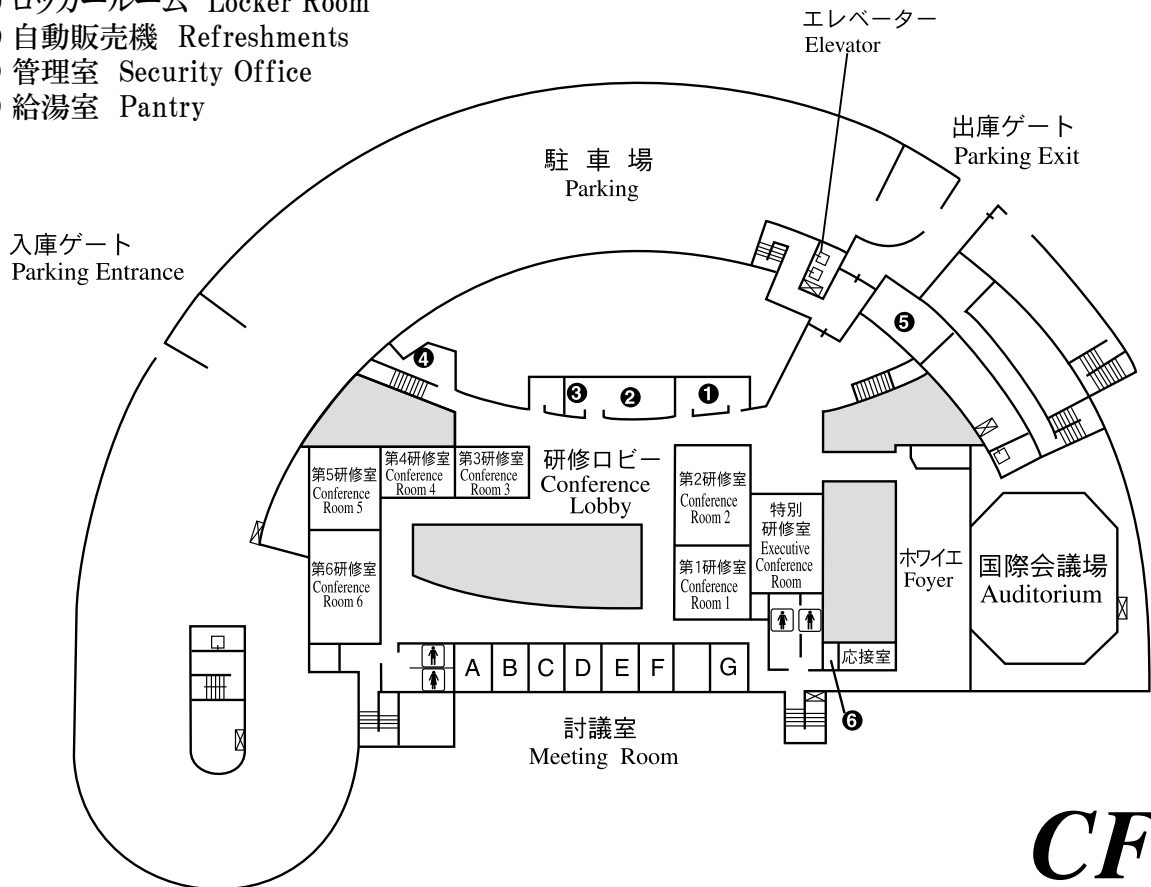

# 館内マップ

- ① 売店 Shop
- ② ラウンジ Lounge
- ③ ランドリー室 Laundry
- ④ 製氷機 Ice Machine

**1F**

- ① ビジネスルーム Business Room
- ② 喫煙ルーム Smoking Room
- ③ ロッカールーム Locker Room
- ④ 自動販売機 Refreshments
- ⑤ 管理室 Security Office
- ⑥ 給湯室 Pantry

**CF**

- ① ポケットラウンジ Pocket Lounge
- ② 自動販売機+製氷機 Refreshments+Ice Machine

- ① ポケットラウンジ Pocket Lounge
- ② 自動販売機+製氷機 Refreshments+Ice Machine
- ③ ランドリー室 Laundry