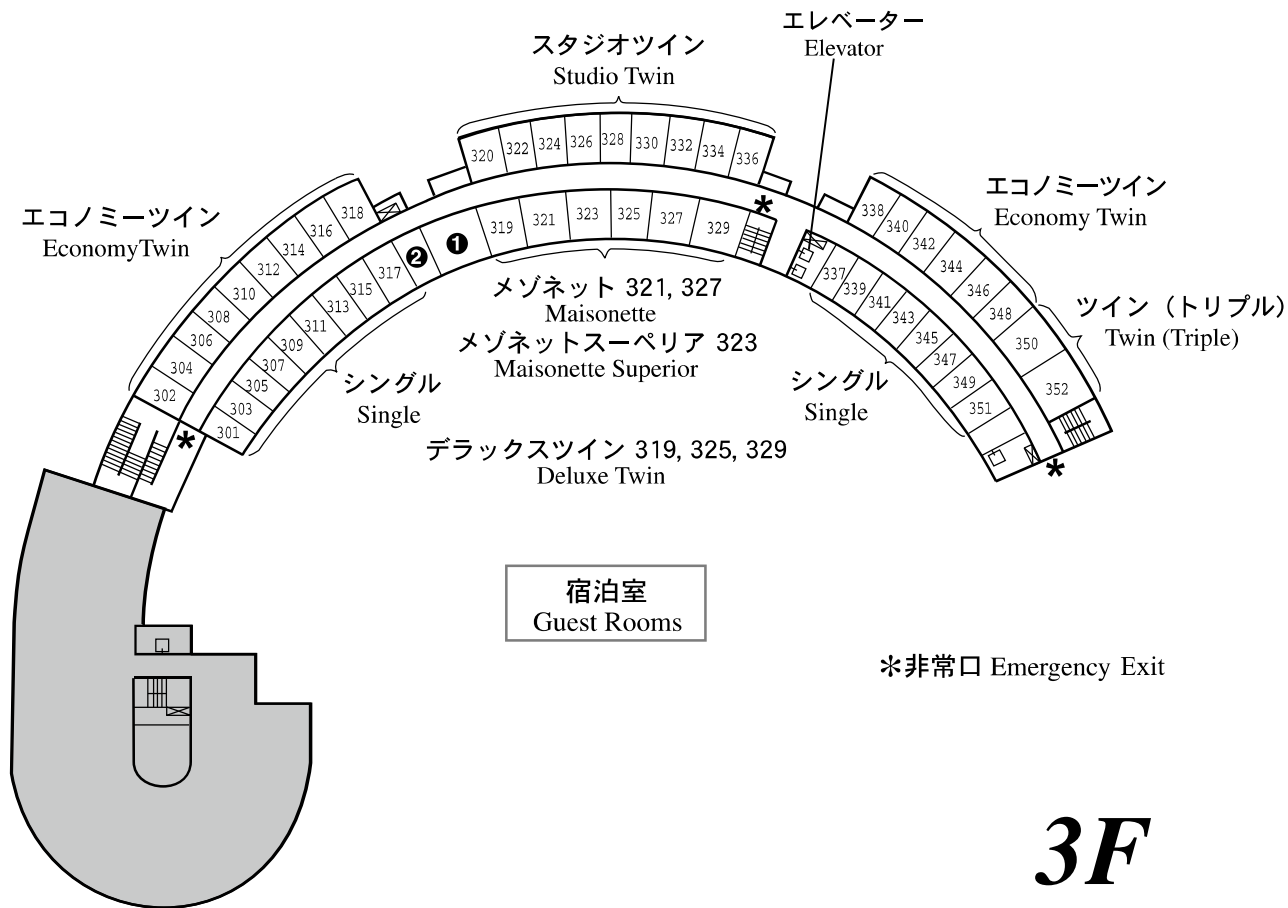

# 館内マップ

- ① 売店 Shop
- ② ラウンジ Lounge
- ③ ランドリー室 Laundry
- ④ 製氷機 Ice Machine

**1F**

- ① ビジネスルーム Business Room
- ② 喫煙ルーム Smoking Room
- ③ ロッカールーム Locker Room
- ④ 自動販売機 Refreshments
- ⑤ 管理室 Security Office
- ⑥ 給湯室 Pantry

**CF**

- ① ポケットラウンジ Pocket Lounge
- ② 自動販売機+製氷機 Refreshments+Ice Machine

- ① ポケットラウンジ Pocket Lounge
- ② 自動販売機+製氷機 Refreshments+Ice Machine
- ③ ランドリー室 Laundry